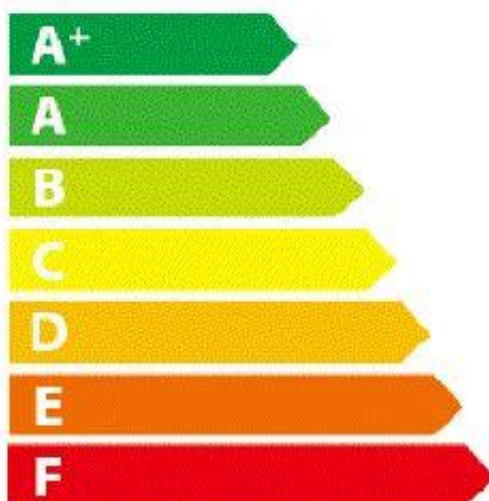

ENERG
енергия - ενεργεια

SAMSUNG

HG65EE890UB

A⁺

ENERGIA · ЕНЕРГИЯ
ΕΝΕΡΓΕΙΑ · ENERGIJA
ENERGY · ENERGIE
ENERGI

118
Watt

164
kWh/annum

163
cm